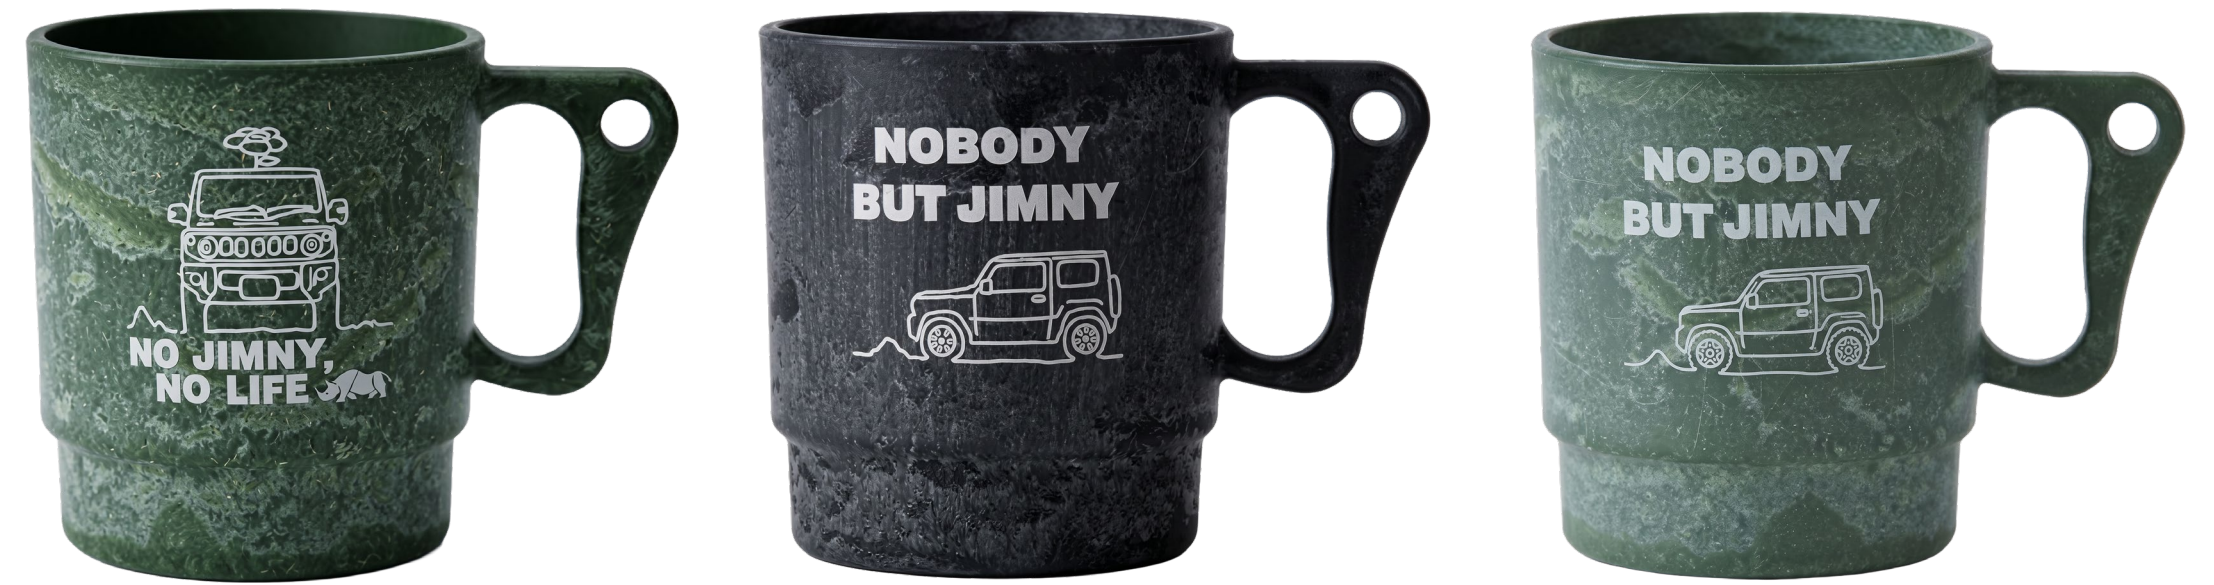

### **PARAGUAS SUZUKI CLÁSICO**

CÓD. 99000-79NM0-264

Gs. 320.000

CÓD. 99000-79NM0-328  
CÓD. 99000-79NM0-330  
CÓD. 99000-79NM0-331  
CÓD. 99000-79NM0-333  
CÓD. 99000-79NM0-341

CÓD. 99000-79NM0-328

**TAZA NO JIMNY NO LIFE NEGRA**